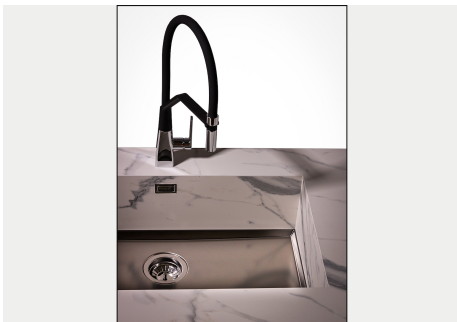

GALLERIA FOTOGRAFICA